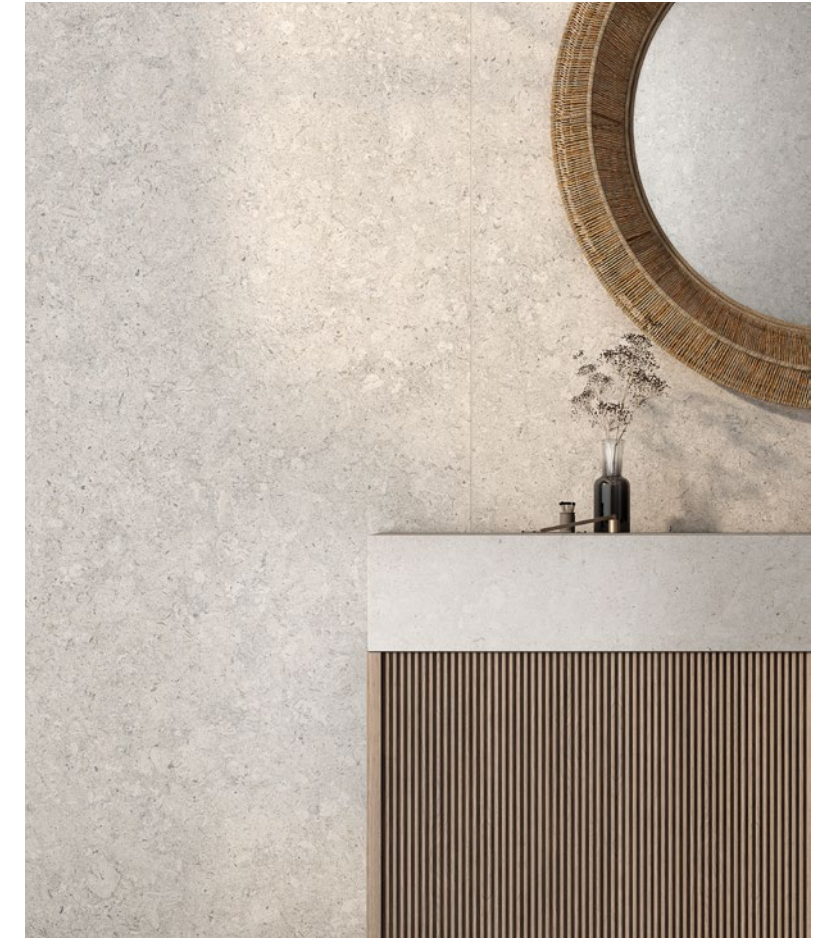

VK01 Nebbia

Con una base blanca cremosa de grano fino salpicado por cálidos tonos, este versátil color, ideal para fachadas, solería y cualquier revestimiento interior y exterior, reinterpreta la textura de la Grigio Alpi, una variedad con macrofósiles de la Piedra Vicenza que se extrae en Italia desde la época romana. Su diseño lo hace especialmente indicado para aplicaciones en las que se requiera continuidad de diseño en los cantos.

Com uma base cremosa branca de grão fino pontilhada com tons castanho-acinzentados quentes, esta cor versátil – ideal para fachadas, pavimentos e qualquer revestimento interior e exterior – é uma reinterpretação da textura de Grigio Alpi, uma variedade com macrofósseis da pedra Vicenza que tem sido extraída em pedreiras desde os tempos romanos. O seu design de corpo inteiro torna-a particularmente adequada para aplicações onde é necessária continuidade de padrão nas extremidades.

VK03 Grigio

Con un juego de color gris con acentos cálidos combina a la perfección con cremas, maderas y colores topo. VK03 Grigio se inspira en la piedra Grigio Alpi, una variedad con macrofósiles de la Piedra Vicenza popularizada por el arquitecto renacentista Andrea Palladio, que la empleó en sus villas y palacios en la región de Vicenza. Su diseño lo hace especialmente indicado para aplicaciones en las que se requiera continuidad de diseño en los cantos.

Uma dança de tons de cinza com toques quentes, combina perfeitamente com tons de creme e taupe, além de madeiras. O VK03 Grigio é inspirado na pedra Grigio Alpi, um tipo de Vicenza com acrofósseis popularizado pelo arquiteto renascentista Andrea Palladio, que o utilizou em vilas e palácios da região de Vicenza. O seu design torna-o especialmente adequado para aplicações que exigem continuidade no design e cantos.