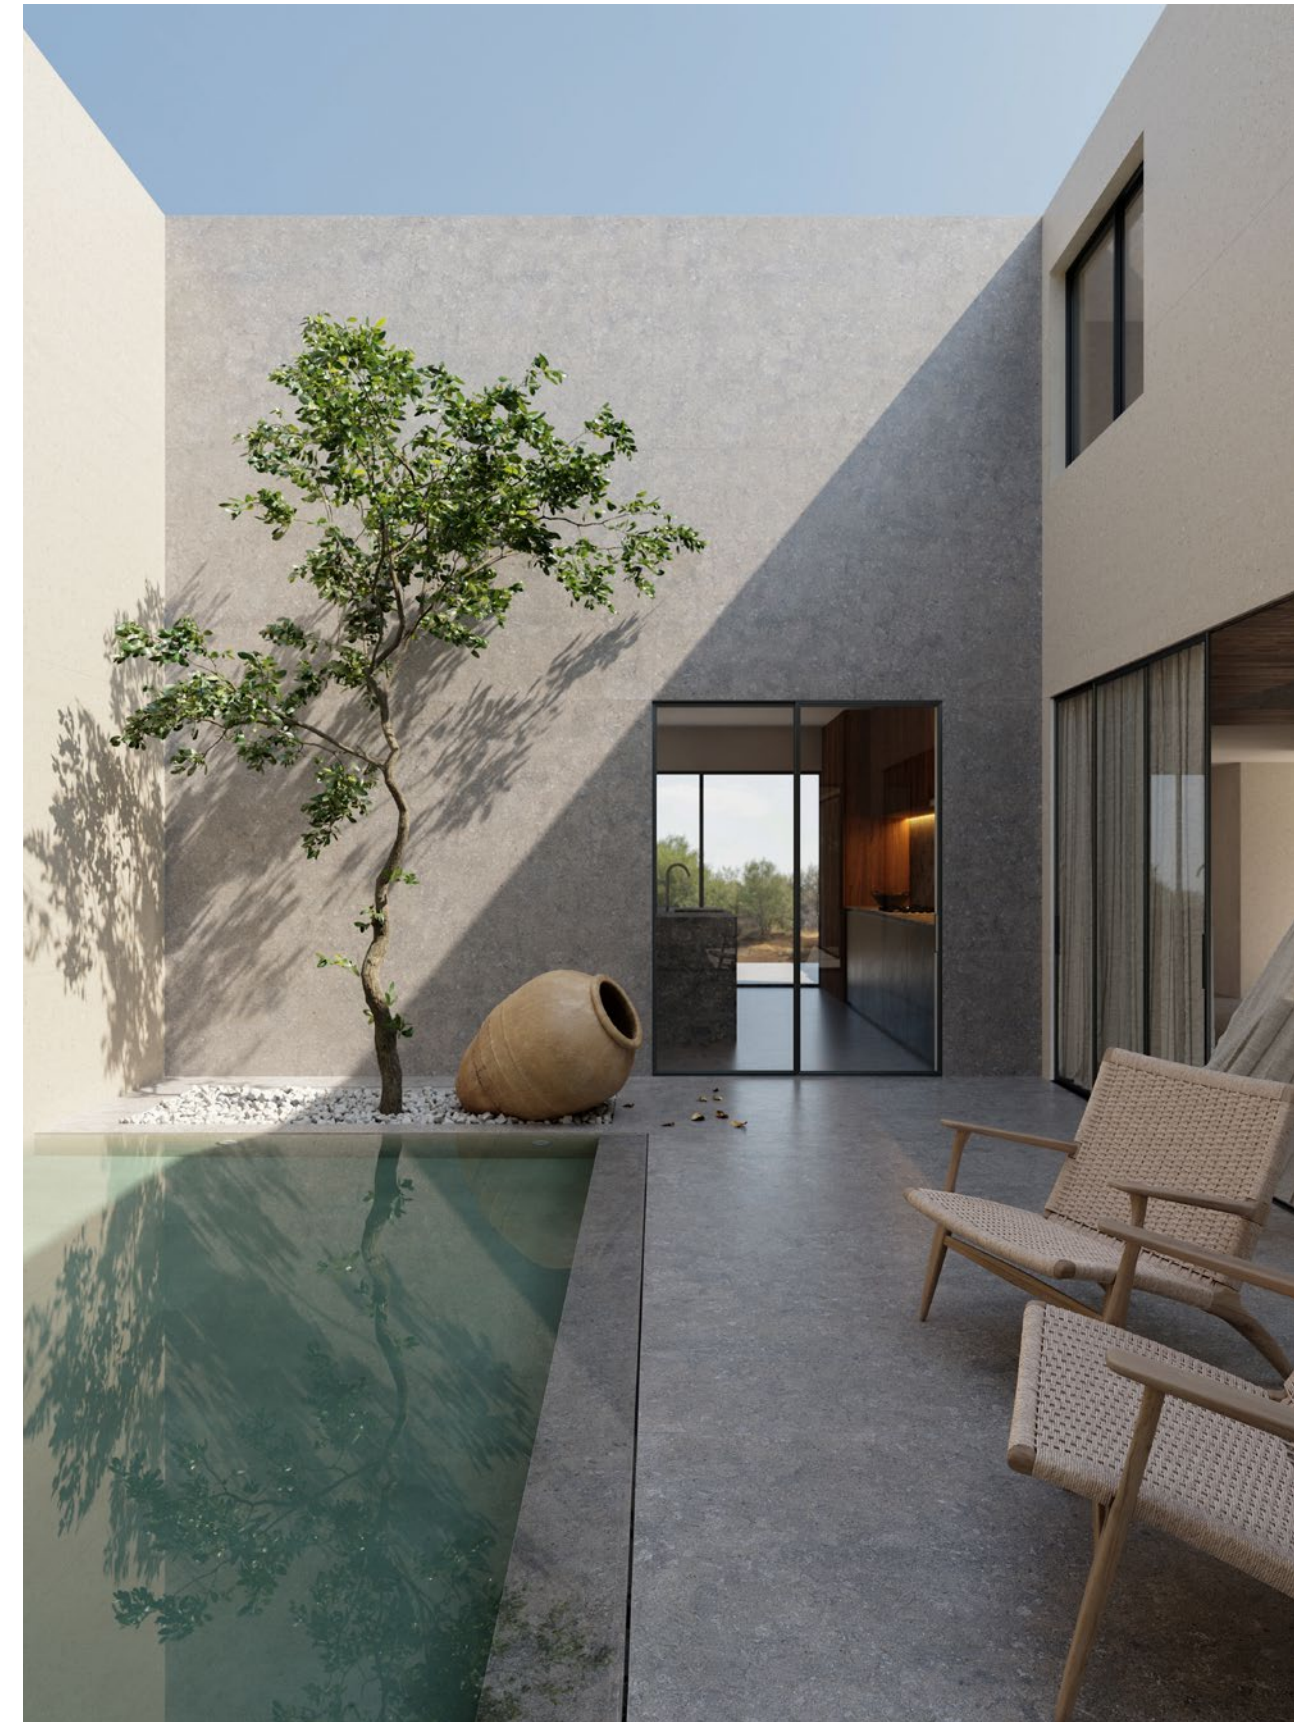

→ Suelo y revestimiento de pared / Pavimento e revestimento de parede Dekton® VK04 Grafite