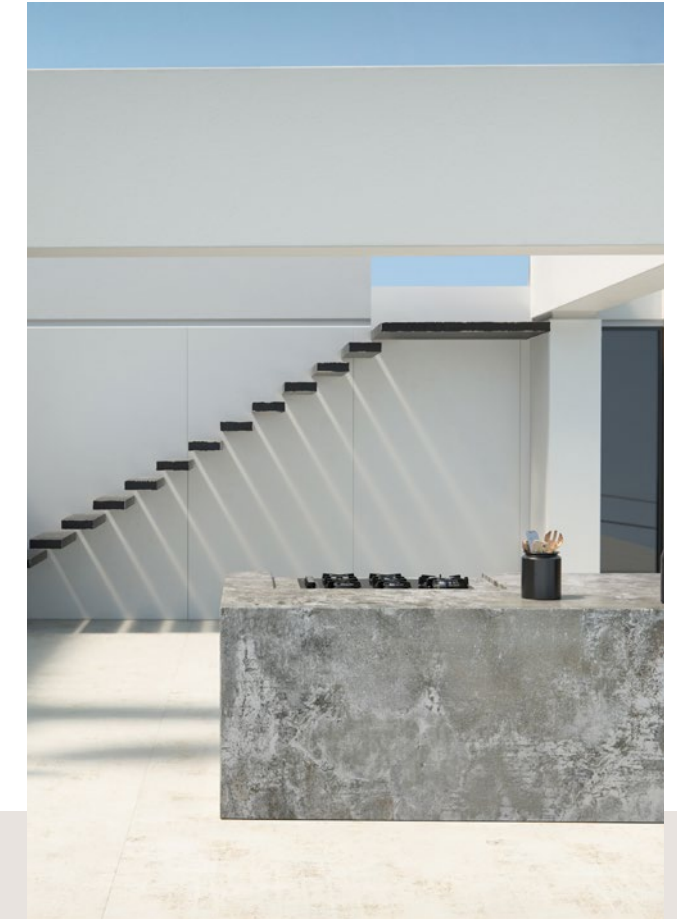

Cocina exterior

La encimera exterior Dekton es resistente e inalterable. Superficies innovadoras que crean encimeras de trabajo funcionales y decorativas.

Bancada exterior Dekton®

A bancada exterior Dekton® é resistente e durável. Superficies inovadoras transformam-se em bancadas funcionais e bonitas.