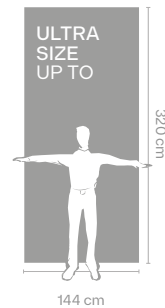

1. PULIDO/ POLIDO
   - MATE LISO
   - TEXTURIZADO
   - VELVET
   - DEKTON GRIP+, LA SOLUCIÓN ANTIDESLIZANTE PARA ZONAS HÚMEDAS / DEKTON® GRIP, O SOLUÇÃO ANTIDERRAPANTE PARA ZONAS HUMIDAS
   - DEKTON SLIM PROTEK 4MM
2. **DEKTON Quick Cut™**
   Technology

Dekton® Collection

GRUPO 0

- AERIS
- DANAE
- ETER
- KEON
- MOONÉ

GRUPO 1

- BROMO
- FOSSIL
- KAIROS 22
- KOVIK
- KRETA
- NILIUM 22
- SASEA
- SIRIUS
- VALTERRA

GRUPO 2

- ALBARIUM 22
- ARGENTIUM
- DOMOOS
- KELYA
- KIRA
- LAOS
- LUNAR 22
- MARINA
- MICRON
- NACRE
- SOKE
- TRILIUM
- UMBER
- ZENITH
- VK02 AVORIO [NUEVO](#)
- GK07 CEPPO [NUEVO](#)
- VK03 GRIGIO [NUEVO](#)
- VK04 GRAFITE [NUEVO](#)
- TK06 MARMORIO [NUEVO](#)
- VK01 NEBBIA [NUEVO](#)
- TK05 SABBIA [NUEVO](#)

GRUPO 3

- AURA 22
- DAZE
- ENTZO 22
- LAURENT
- MORPHEUS
- NEURAL
- OPERA
- REM
- REVERIE
- SOMNIA
- UYUNI

GRUPO 4

- MORPHEUS BOOKMATCH [NUEVO](#)
- SOMNIA LINEALMATCH [NUEVO](#)